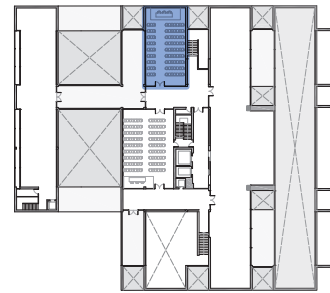

Edificio Centro de Congresos

Configuración habitual teatro  
**Aforo 100 personas**

Superficie aproximada  
**125m<sup>2</sup>**

**Altura (H): 2,90m**