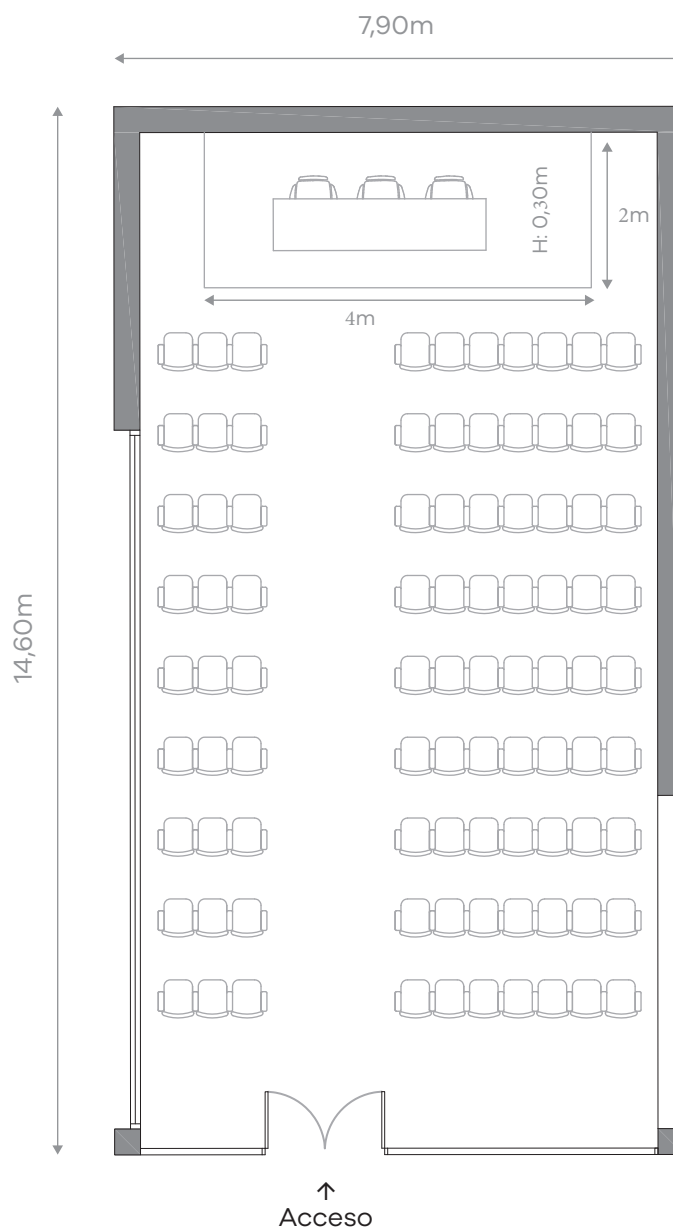

Edificio Centro de Congresos

Configuración habitual teatro  
**Aforo 100 personas**

Superficie aproximada  
**125m<sup>2</sup>**

**Altura (H): 2,90m**