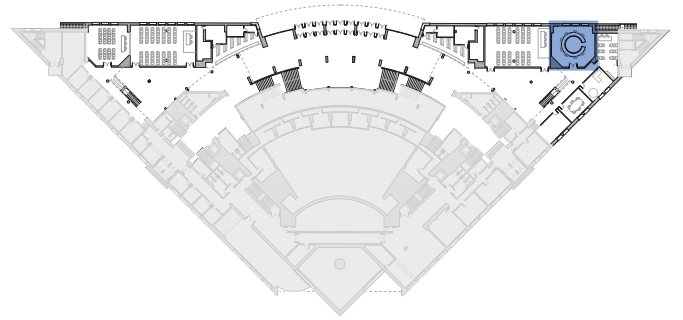

Edificio Auditorio

Configuración habitual
Aforo 25 personas

Altura (H): 2,70m