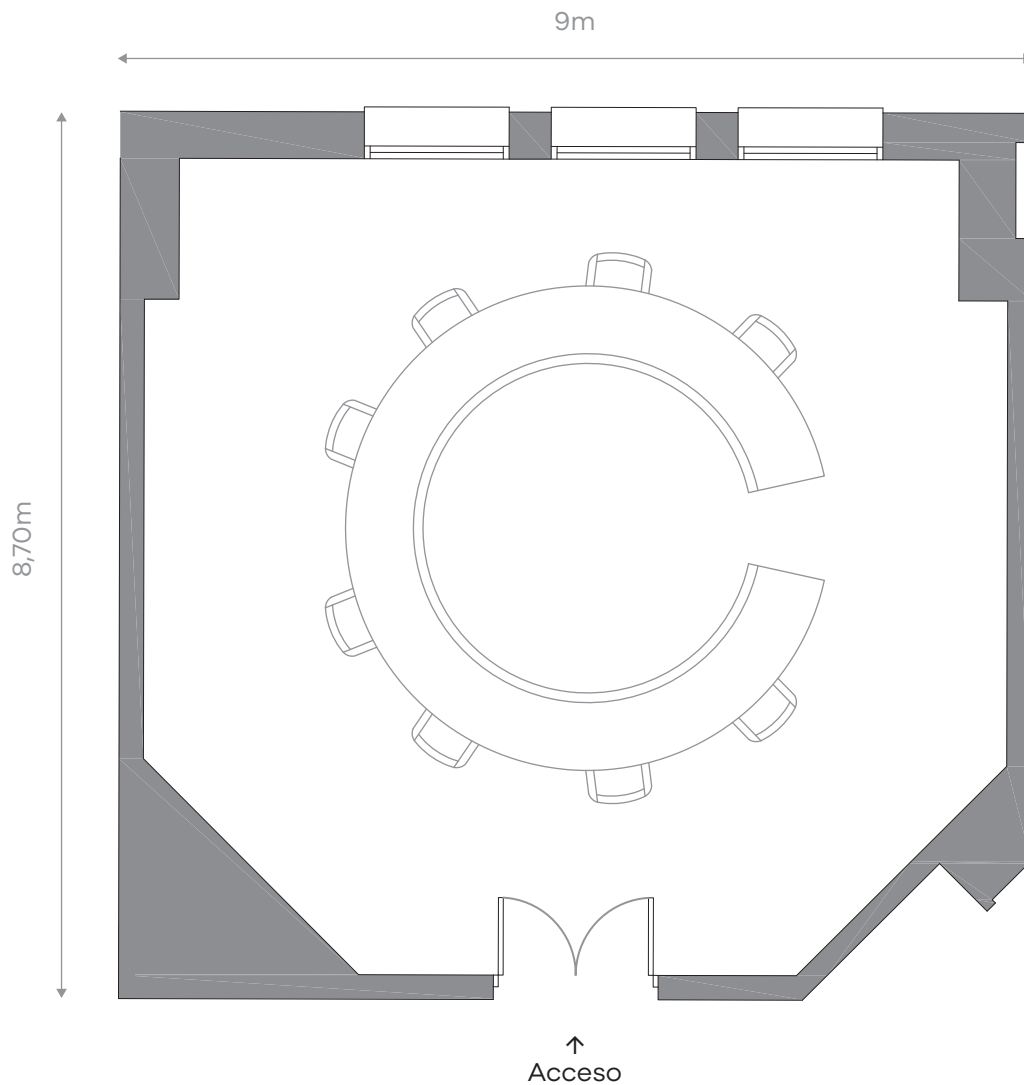

Edificio Auditorio

Configuración habitual
Aforo 25 personas

Altura (H): 2,70m