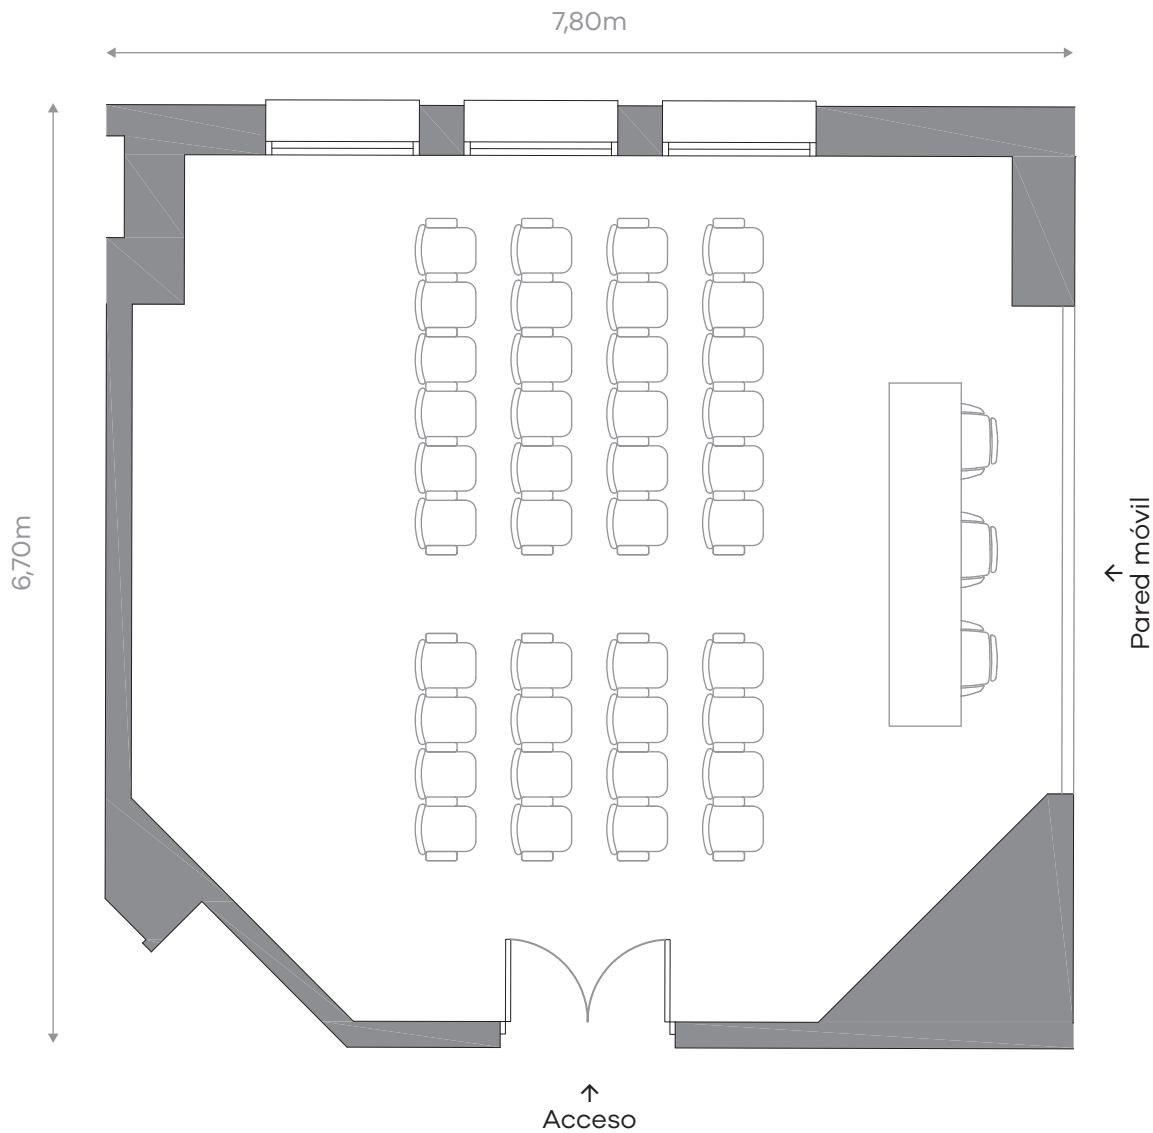

Edificio Auditorio

Configuración habitual
Aforo 50 personas

Superficie aproximada
70 m²

Altura (H): 2,70m