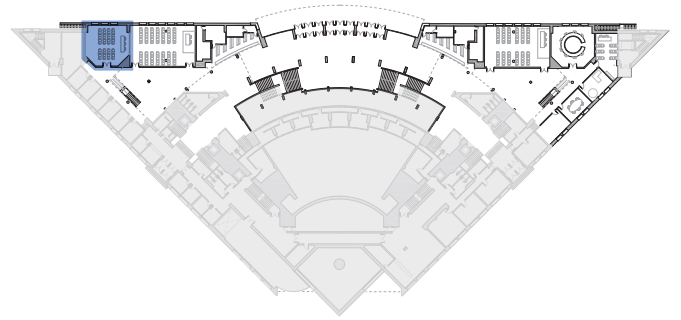

Edificio Auditorio

Configuración habitual
Aforo 50 personas

Superficie aproximada
70 m²

Altura (H): 2,70m